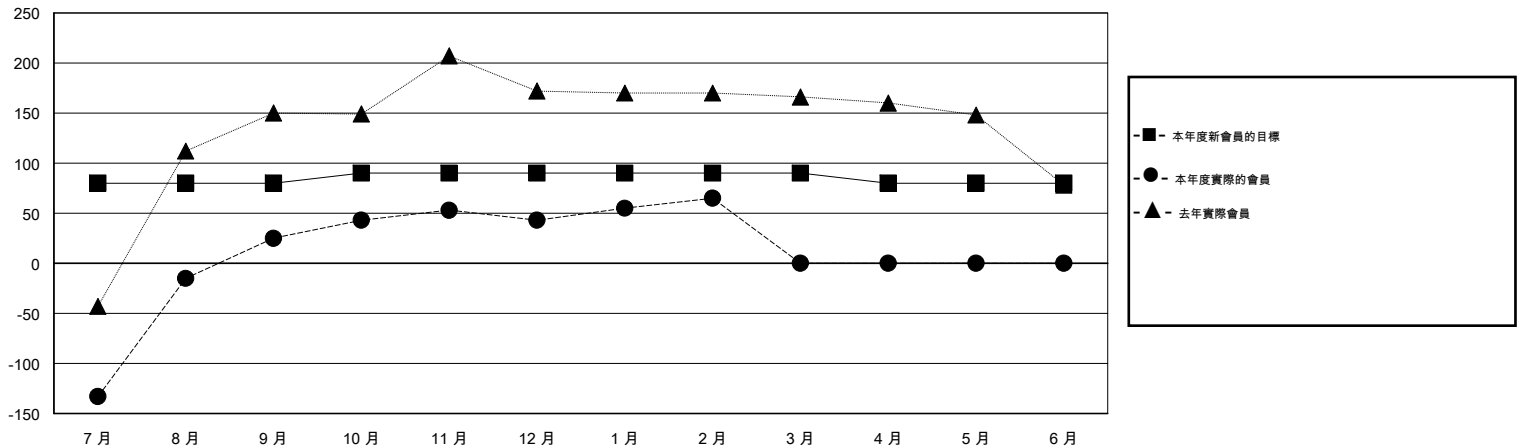

MONTHLY MEMBERSHIP PROGRESS REPORT

District 300 E1

Results as of: 2/28/2015

GMT: PEI-JEN CHEN

地點 REP OF CHINA

GMT憲章區 5

分會					位會員@每位須繳				
成果 2014-2015					成果 2014-2015				
季	新分會目標	新會	會員流失的分會	淨增/減	季	新會員目標	增加的授證/新會員	退會人數	淨增/減
7月/8月/9月	1	1	1	0	7月/8月/9月	80	347	322	25
10月/11月/12月	0	0	0	0	10月/11月/12月	10	49	31	18
1月/2月/3月	0	0	0	0	1月/2月/3月	0	28	6	22
4月/5月/6月	1	0	0	0	4月/5月/6月	-10	0	0	0

目標與實際新會累積

目標和實際會員累積

已取消的分會: 1

60 CLUBS OF 64 增添1位或以上的新會員

性別分佈

男 1,552 (73.21%)
女 568 (26.79%)

放棄的會員

[點擊這裡取得健康評估資料](#)