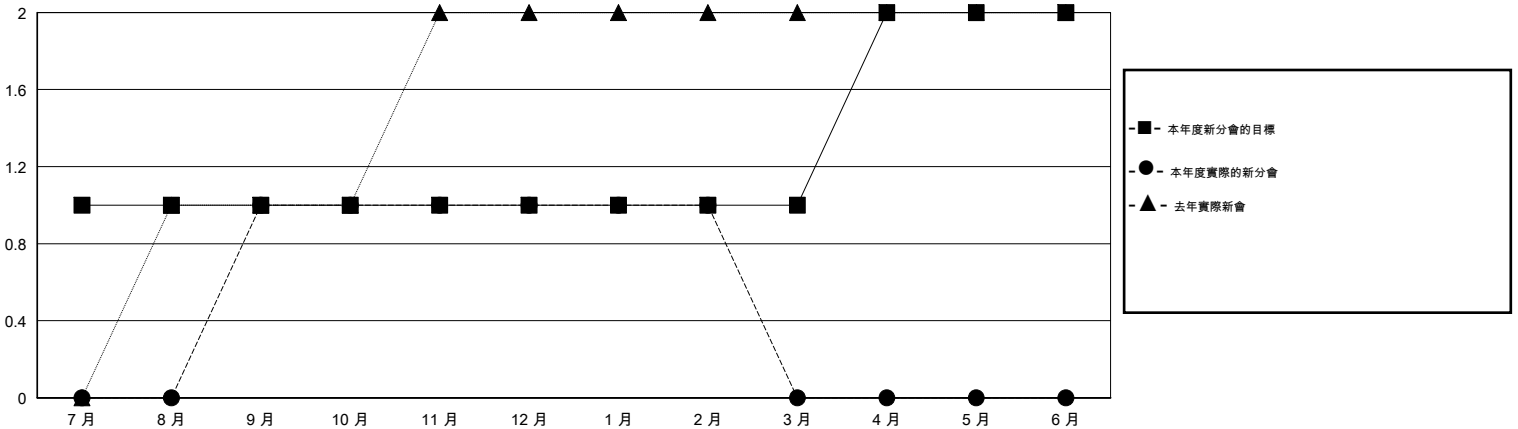

目標與實際新會累積

目標和實際會員累積

已取消的分會: 1

60 CLUBS OF 64 增添1位或以上的新會員

性別分佈

男 1,552 (73.21%)
女 568 (26.79%)

放棄的會員

[點擊這裡取得健康評估資料](#)